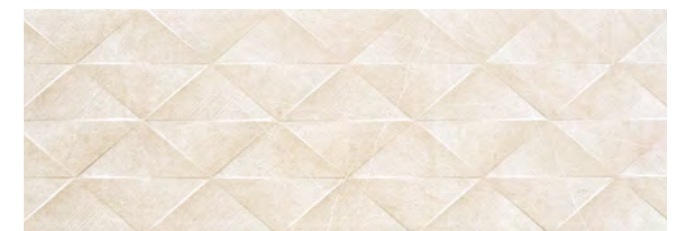

Legacy Rel Cream
40x120x0,7 cm RC Viker