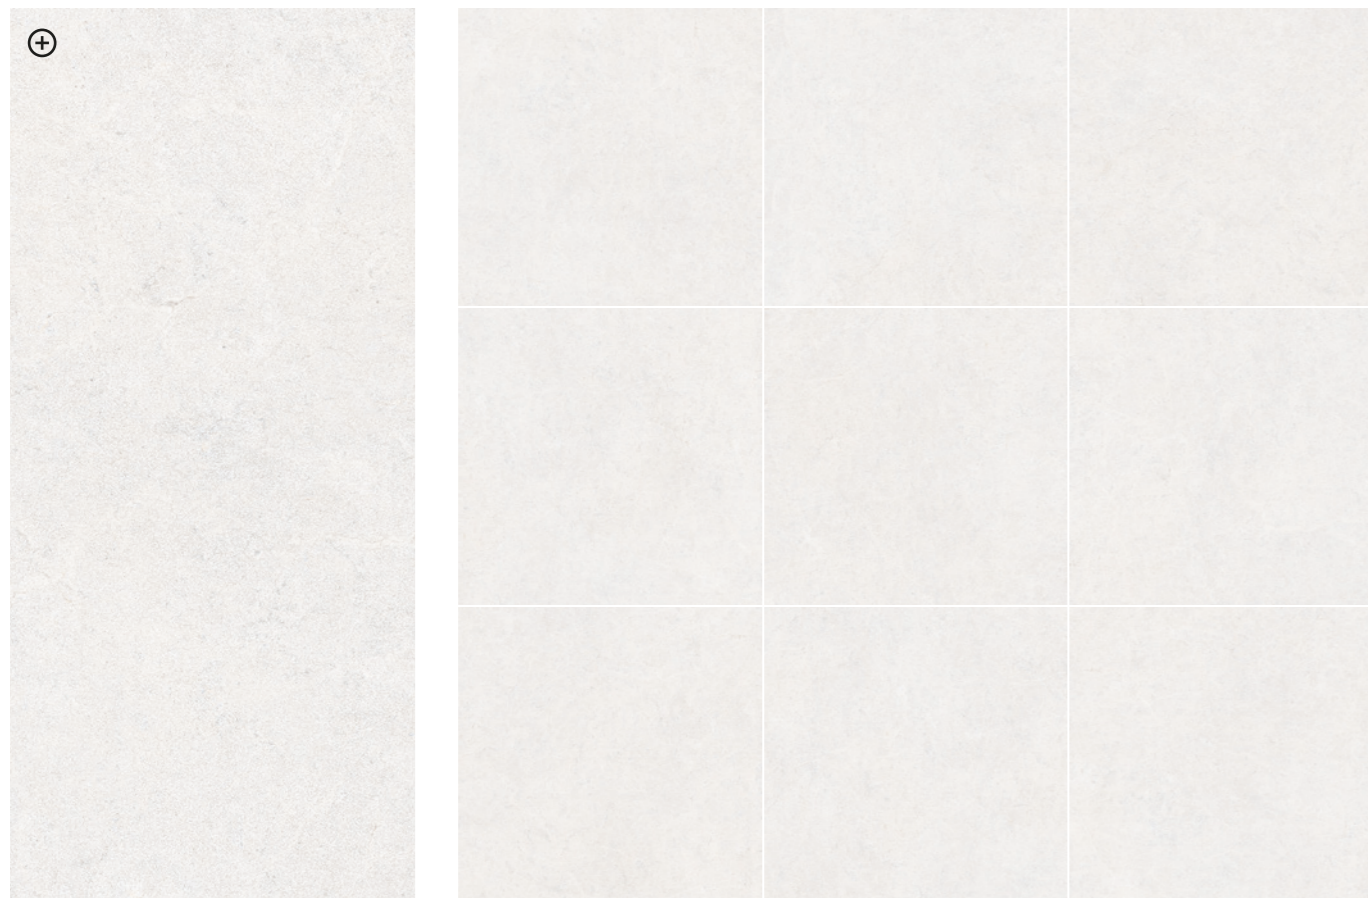

Tomir Beige

Variedad gráfica 100x100 cm RC
Graphic variety 40"x40" RC

LUXOR stone collection

Luxor Bone 100x100 RC ▲

Luxor es una nueva serie de porcelánico diseñada para encapsular la esencia y la belleza natural de la piedra 'Egypstone'. Inspirada en la rica tradición arquitectónica de las areniscas calcáreas.