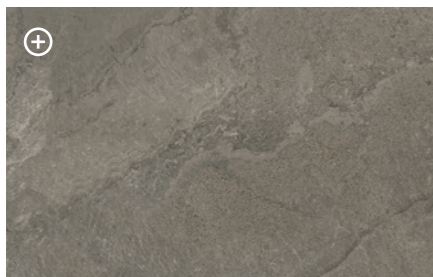

Slate Mix Mocha

Variedad gráfica 31,6x60,8 cm
Graphic variety 12"x24"